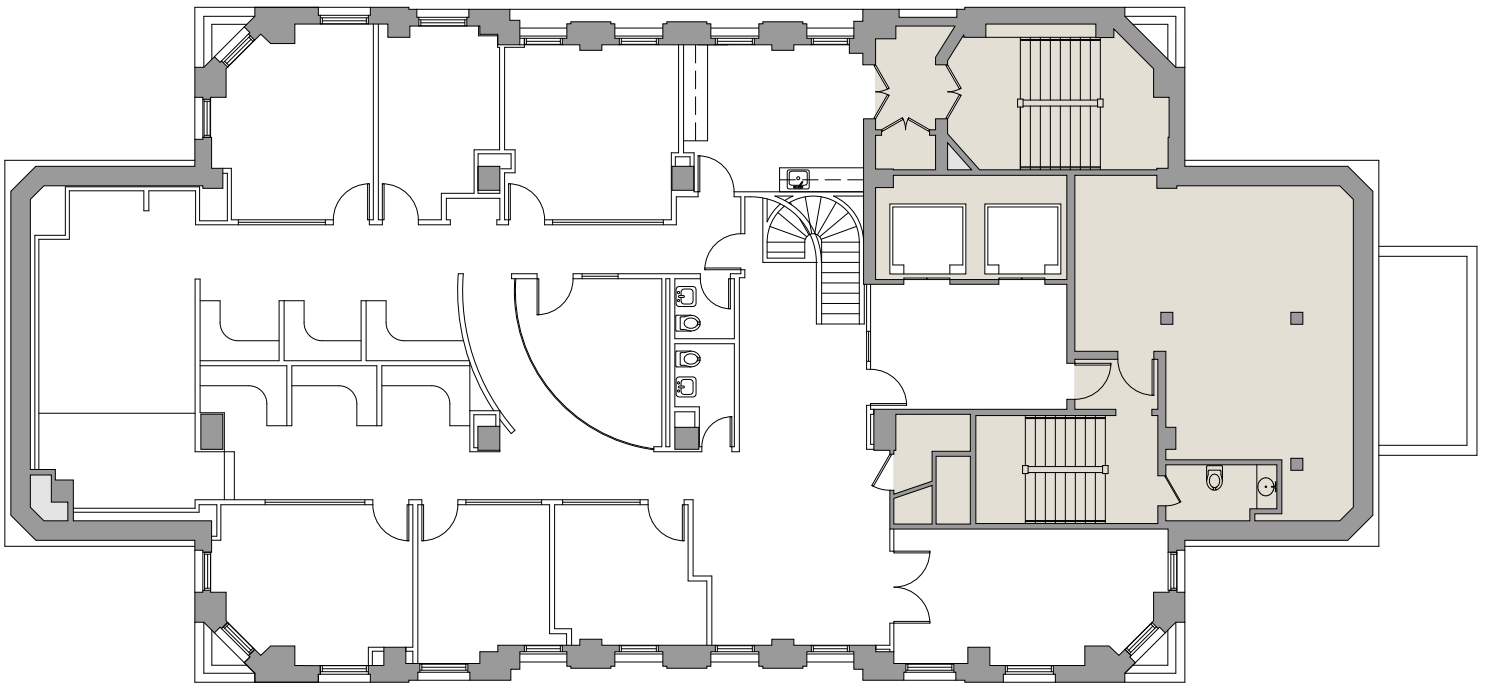

Suite 3500 - 4,132 RSF

33 NORTH LASALLE STREET

North

GOLUB

Golub & Company

For Leasing Information Contact:

Julie Levenstein (312) 759 - 3383 jlevenstein@goco.com	Deborah Frank (312) 951 - 9902 dfrank@goco.com
--	--